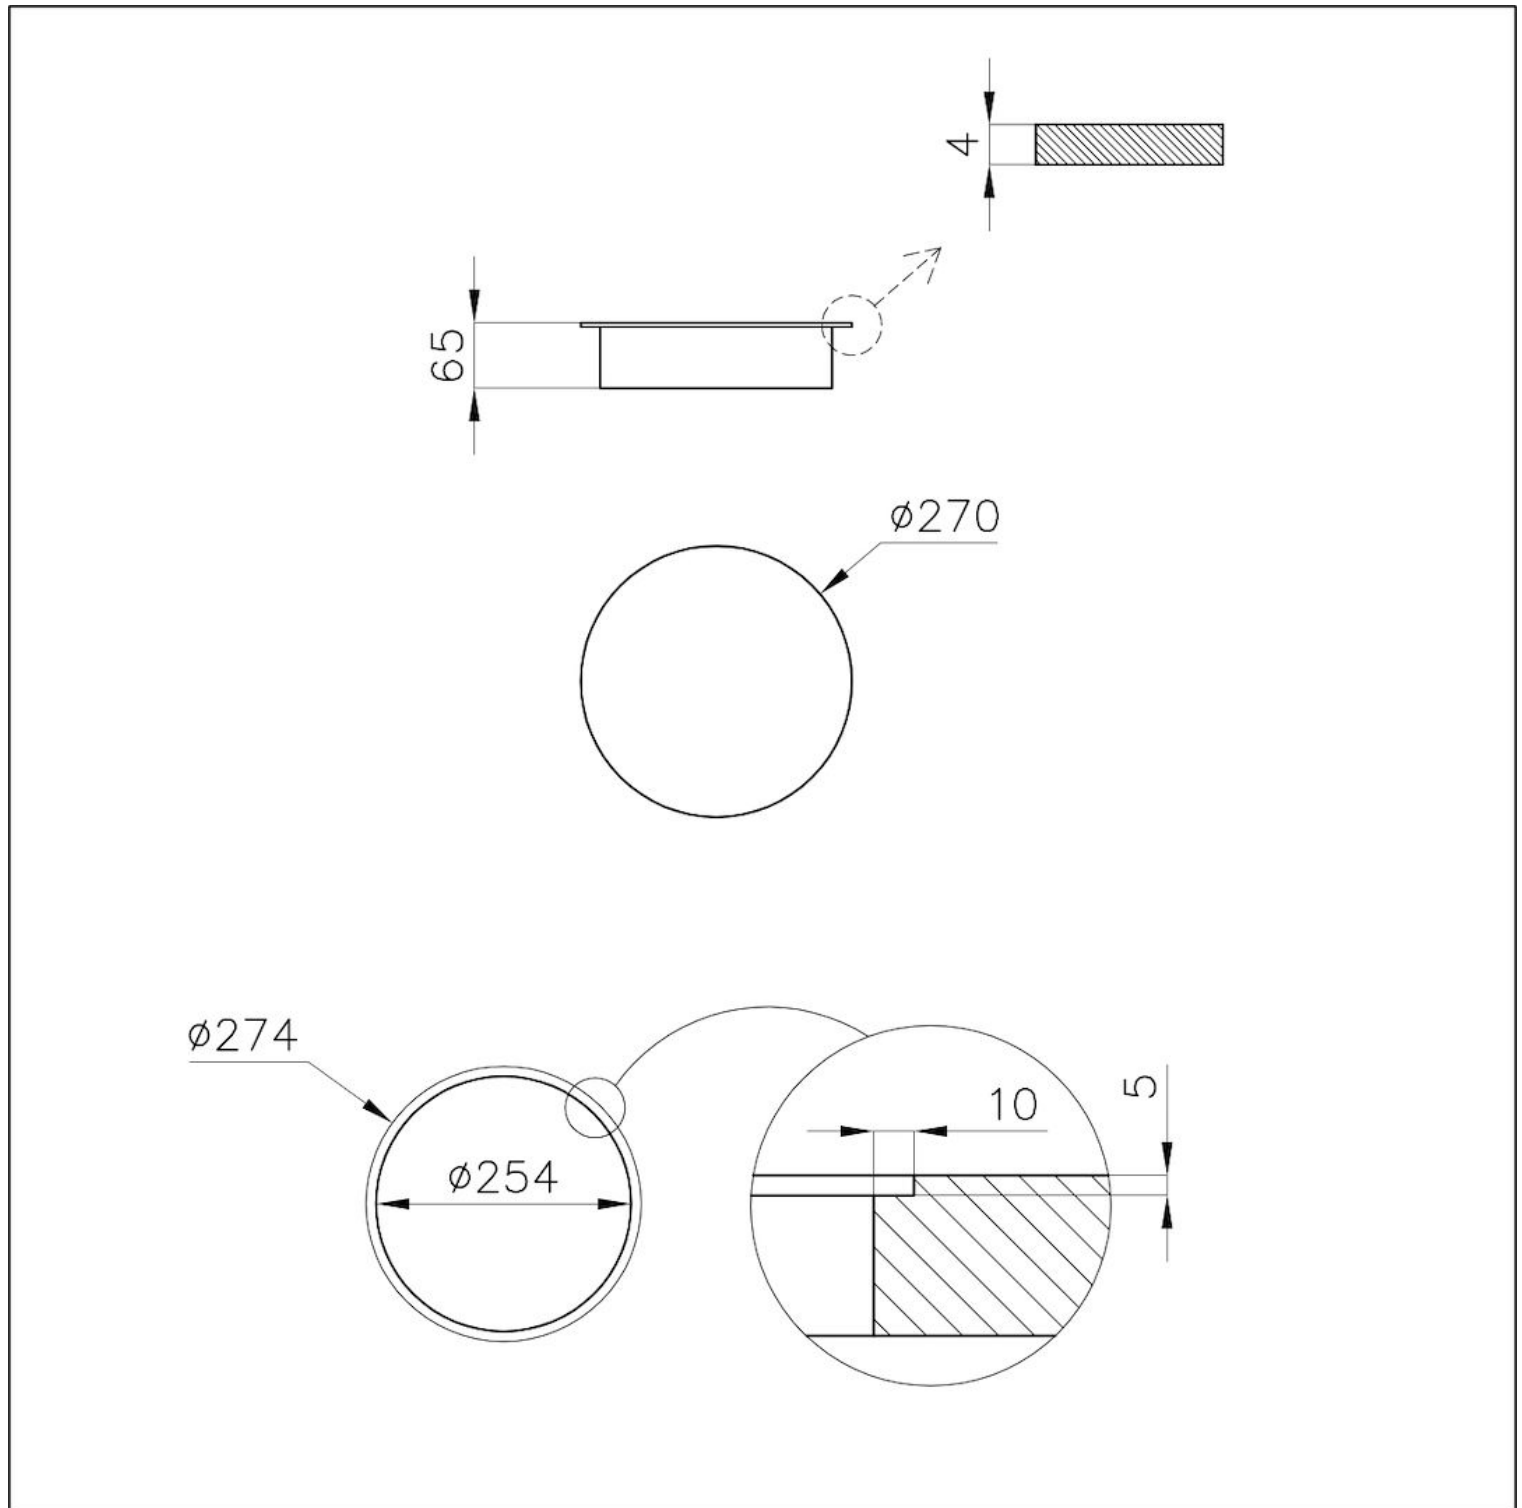

DESSINS TECHNIQUES